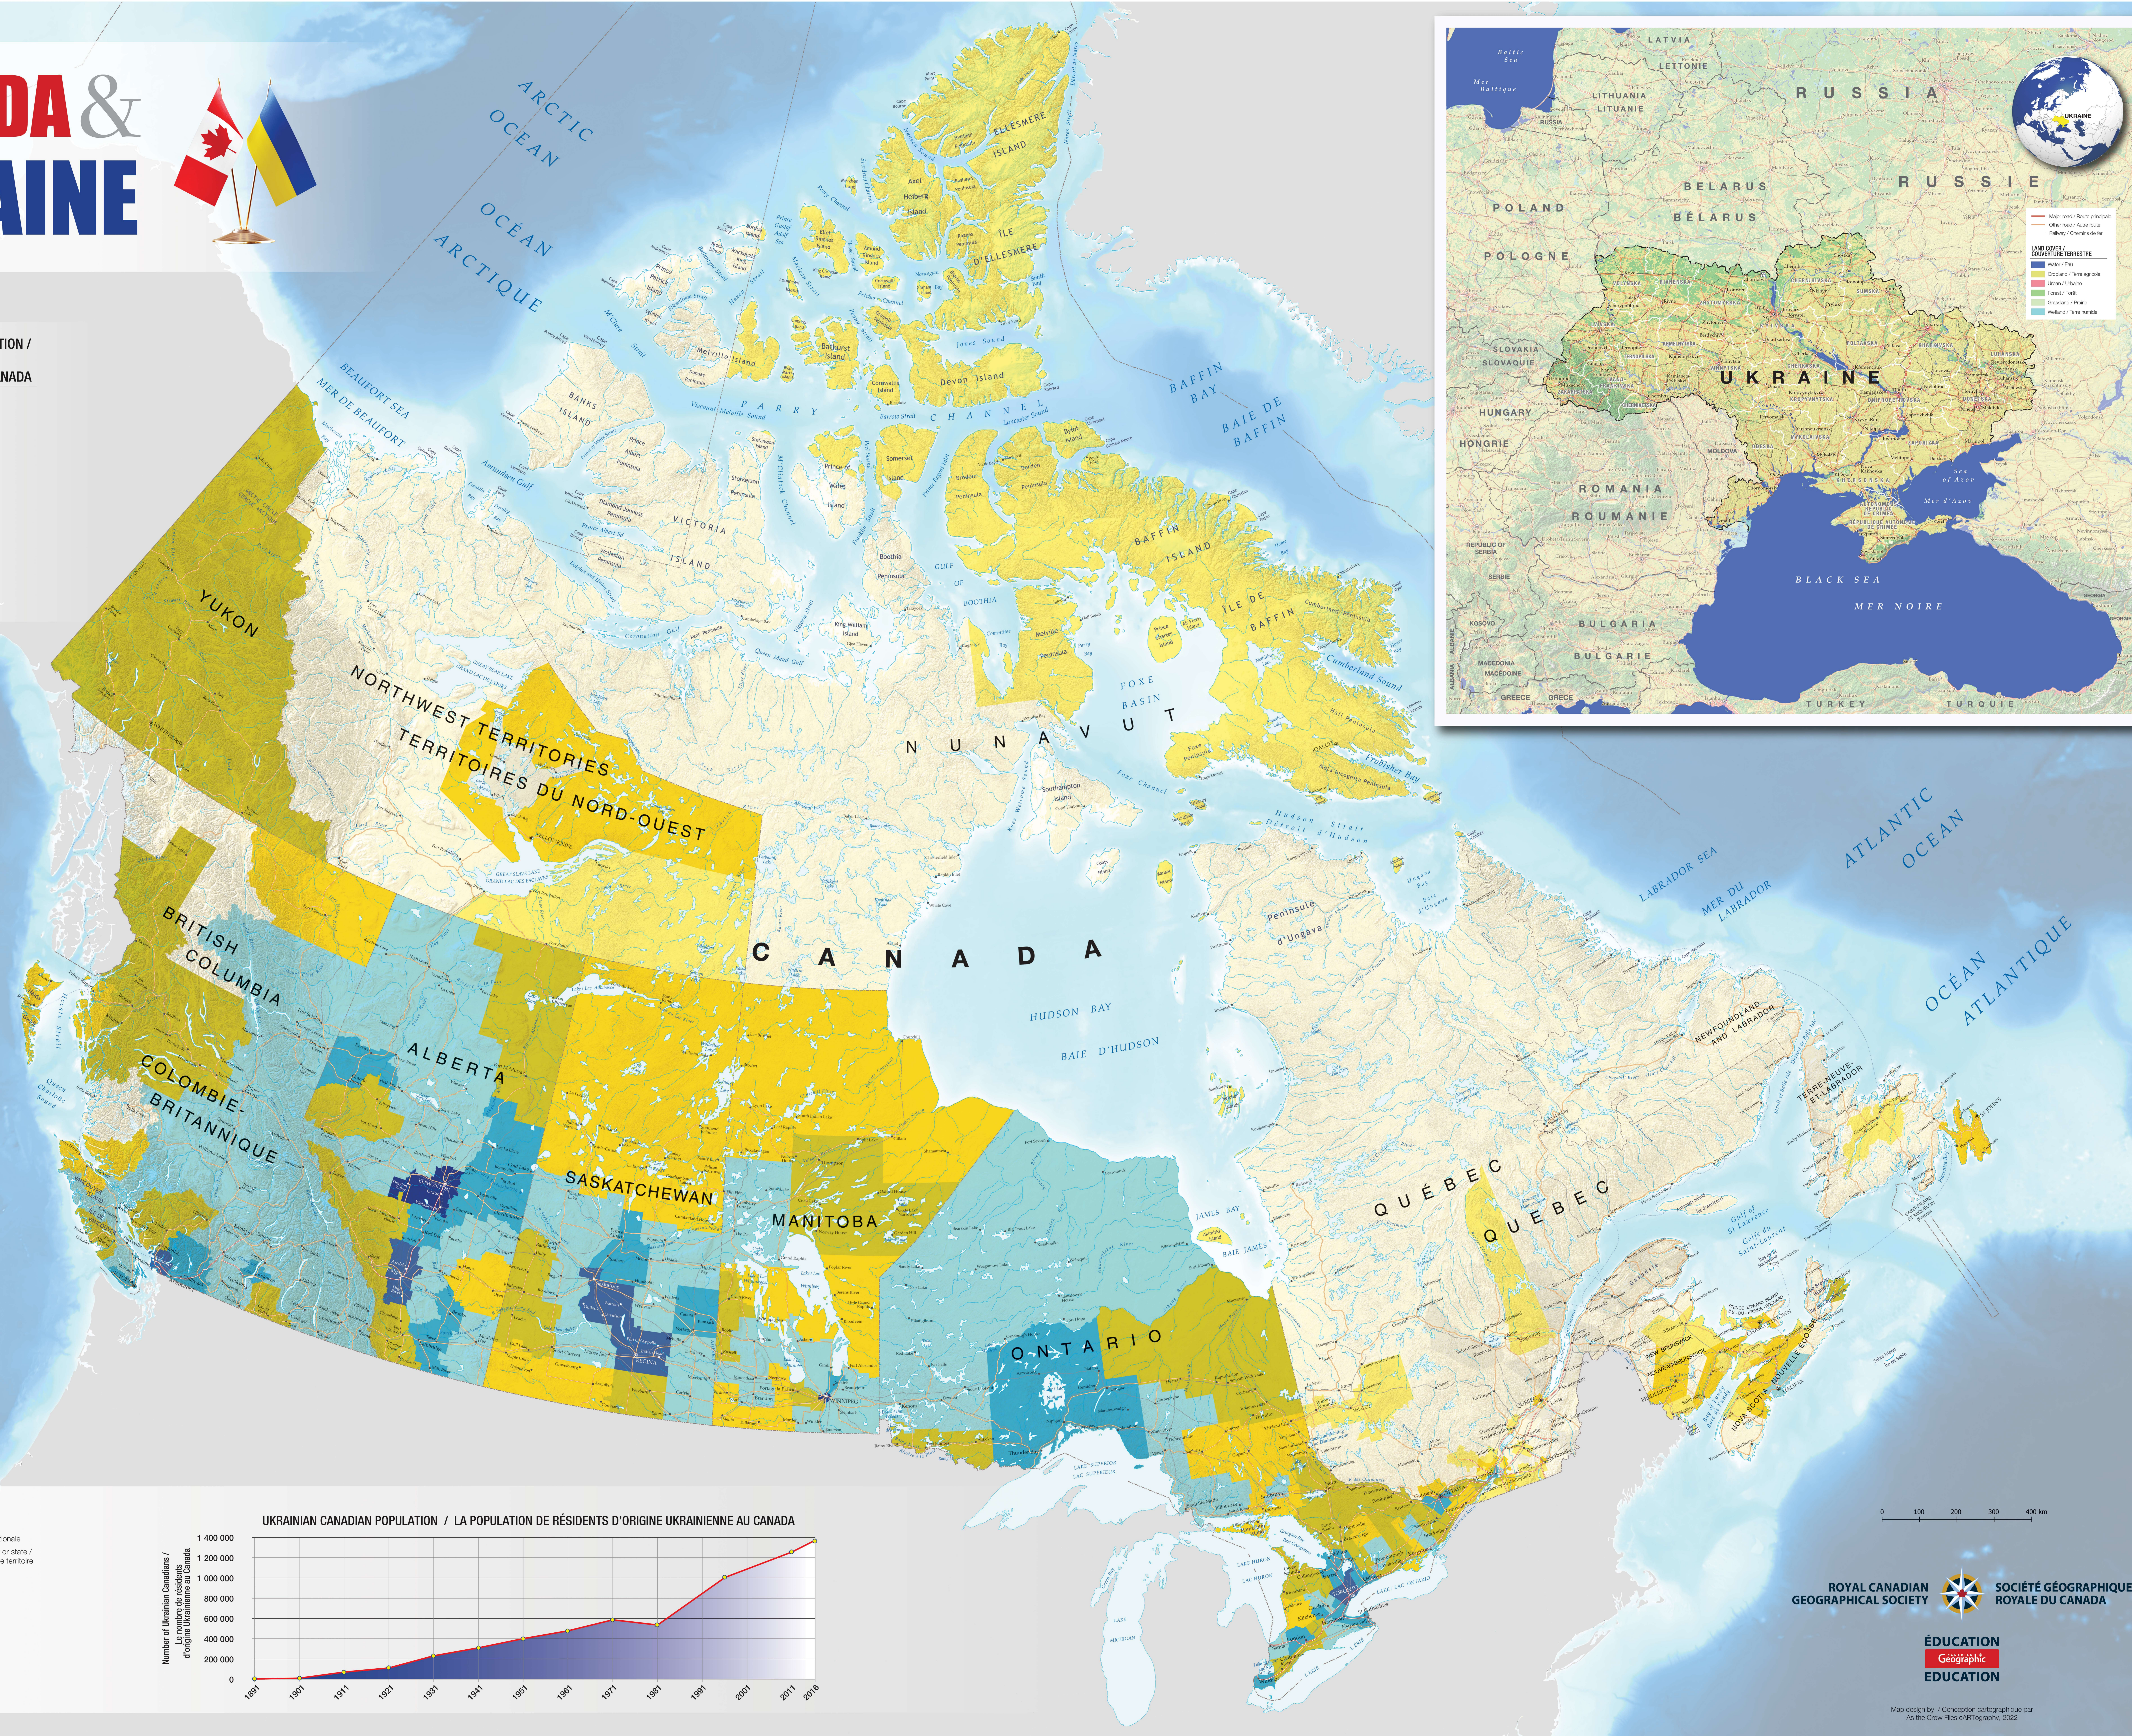

CANADA & UKRAINE

UKRAINIAN CANADIAN POPULATION / LA POPULATION DE RÉSIDENTS D'ORIGINE UKRAINIENNE AU CANADA

CAPITAL CITIES / CAPITALES

TRANSPORTATION ROUTES / VOIES DE TRANSPORT

- Major road / Route principale
- Other road / Autre route
- Railway / Chemins de fer
- Ferry route / Traversier